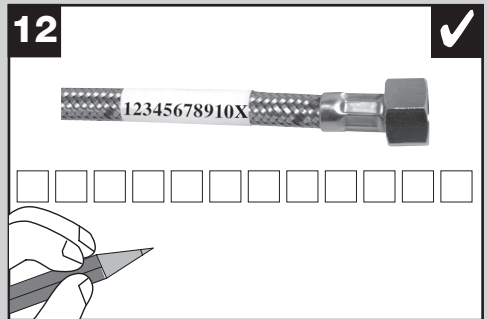

# BLANCO CARENA HD

[www.blanco-germany.com/sos](http://www.blanco-germany.com/sos)

1x 13 mm  
1x 19 mm